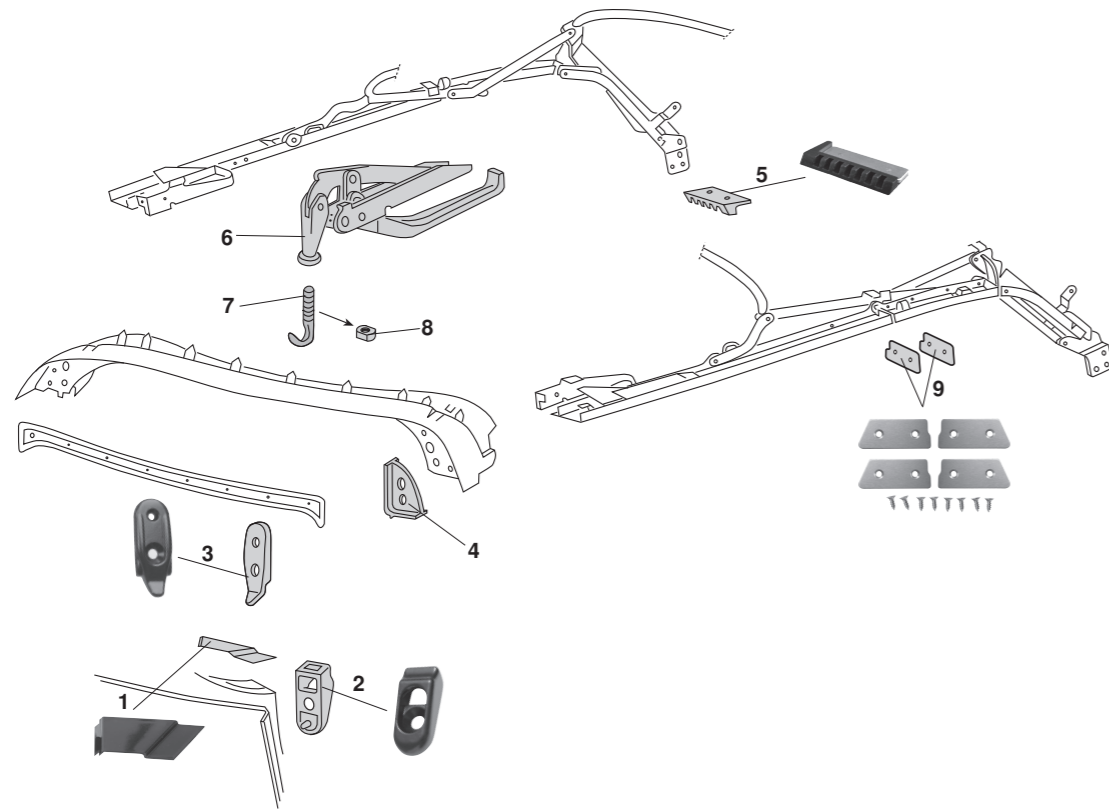

Zubehör Verdeck, Käfer 1303

1	Bestell-Nr.: 020 - 4705	Abdeckungen, Führungsplatte, Paar	EIGENPRODUKTION	Käfer 1303 Cabrio	8.72-
2	Bestell-Nr.: 020 - 4702	Verdeckverschluss, unten links oder rechts	EIGENPRODUKTION	Käfer 1303 Cabrio	8.72-
3	Bestell-Nr.: 020 - 4706	Führungsplatte, Verdeckgestänge links oder rechts	EIGENPRODUKTION	Käfer 1303 Cabrio	8.72-
4	Bestell-Nr.: 020 - 4861-01	Verdeckspitzendichtung, links	EIGENPRODUKTION	Käfer 1303 Cabrio	8.72-
	Bestell-Nr.: 020 - 4861-02	Verdeckspitzendichtung, rechts	EIGENPRODUKTION	Käfer 1303 Cabrio	8.72-
5	Bestell-Nr.: 020 - 4953-01	Anschlagpuffer, Verdeck hinten, links	EIGENPRODUKTION	Käfer Cabrio	8.71-
	Bestell-Nr.: 020 - 4953-02	Anschlagpuffer, Verdeck hinten, rechts	EIGENPRODUKTION	Käfer Cabrio	8.71-
6	Bestell-Nr.: 020 - 4700	Verdeckverschluss, links oder rechts		Käfer Cabrio	8.67-
7	Bestell-Nr.: 020 - 4703	Haken für Verdeckverriegelung, M8 x 1.25		Käfer Cabrio	8.67-
8	Bestell-Nr.: 020 - 4704	Mutter für Verdeck-Verriegelungshaken, M8 x 1.25		Käfer Cabrio	8.67-
9	Bestell-Nr.: 020 - 4692-26	Abschlussplattensatz, Gestänge	EIGENPRODUKTION	Käfer Cabrio	8.72-