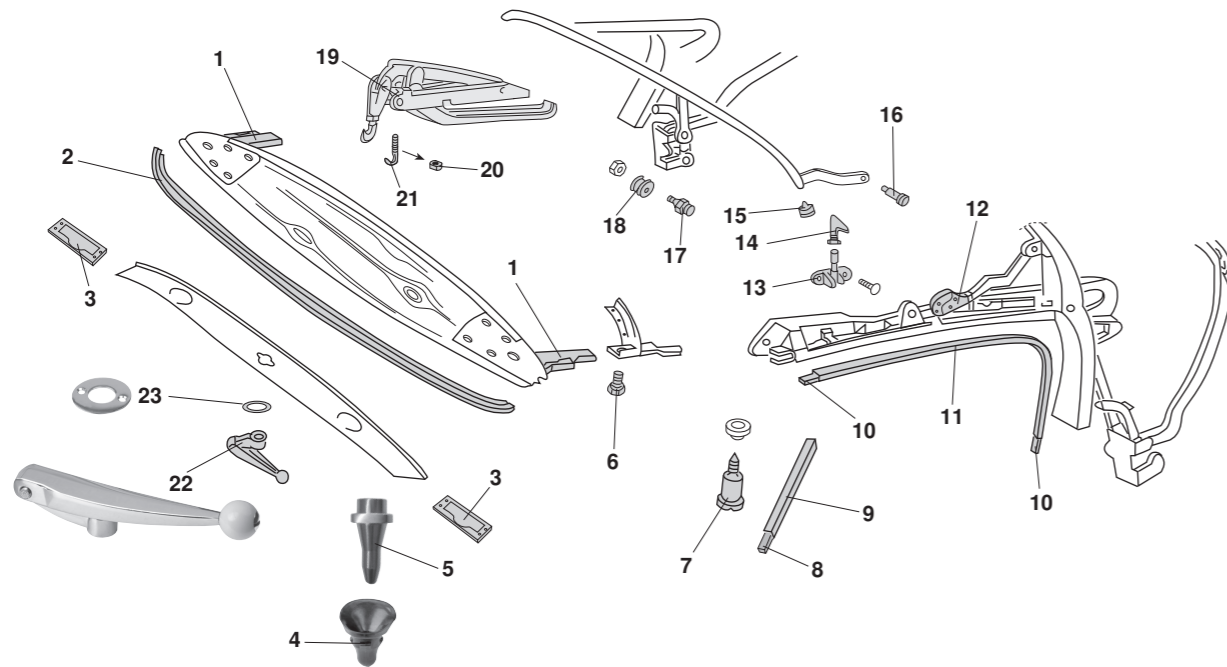

Zubehör Verdeck, Karmann Cabrio

1	Bestell-Nr.: 060 - 4090 - 01	Beschlag, Frontspiegel, links	Karmann Cabrio	12.68 - 7.74
	Bestell-Nr.: 060 - 4090 - 02	Beschlag, Frontspiegel, rechts	Karmann Cabrio	12.68 - 7.74
2	Bestell-Nr.: 020 - 4707	Frontspriegeldichtung	Karmann Cabrio	- 8.72
	Bestell-Nr.: 060 - 0500	Frontspriegeldichtung	Karmann Cabrio	8.72 - 7.74
3	Bestell-Nr.: 060 - 4101 - 33	Abdeckung, Verdeckverriegel links und rechts, Paar	Karmann Cabrio	- 11.68
4	Bestell-Nr.: 020 - 4698	Plastikbuchse, Führungsstift	Karmann Cabrio	12.68 - 7.74
5	Bestell-Nr.: 020 - 4696	Führungsstift, Edelstahl EIGENPRODUKTION	Karmann Cabrio	12.68 - 7.74
6	Bestell-Nr.: 060 - 4027 - 22	Bolzen, Frontspiegel links oder rechts EIGENPRODUKTION	Karmann Cabrio	- 11.68
7	Bestell-Nr.: 060 - 4027 - 24	Bolzen, Frontspiegel, links oder rechts EIGENPRODUKTION	Karmann Cabrio	12.68 - 7.74
8	Bestell-Nr.: 060 - 0592	Befestigungsschiene, A-Säule, Paar 2-teilig, links und rechts, Material: Aluminium	Karmann Cabrio	8.55 - 7.74
9	Bestell-Nr.: 060 - 0555	Dichtung, Frontrahmen (A-Säule)	Karmann Cabrio	8.55 - 7.74
10	Bestell-Nr.: 060 - 0596	Befestigungsschiene, Verdeckdichtungen 4-teilig, links und rechts, Material: Aluminium	Karmann Cabrio	8.55 - 7.74
11	Bestell-Nr.: 060 - 0560	Dichtung zwischen Verdeck/Türscheibe (ausreichend für 1 Cabriooverdeck links und rechts) Die Dichtung muss für einige Baujahre angepasst werden.	Karmann Cabrio	8.55 - 7.74
NEU 12	Bestell-Nr.: 060 - 4027 - 61	Verdeckverschluss, Chrom, unten, links	Karmann Cabrio	12.68 - 7.74
	Bestell-Nr.: 060 - 4027 - 62	Verdeckverschluss, Chrom, unten, rechts	Karmann Cabrio	12.68 - 7.74
	Bestell-Nr.: 060 - 4027 - 71	Verdeckverschluss, schwarz, unten, links	Karmann Cabrio	12.68 - 7.74
	Bestell-Nr.: 060 - 4027 - 72	Verdeckverschluss, schwarz, unten, rechts	Karmann Cabrio	12.68 - 7.74