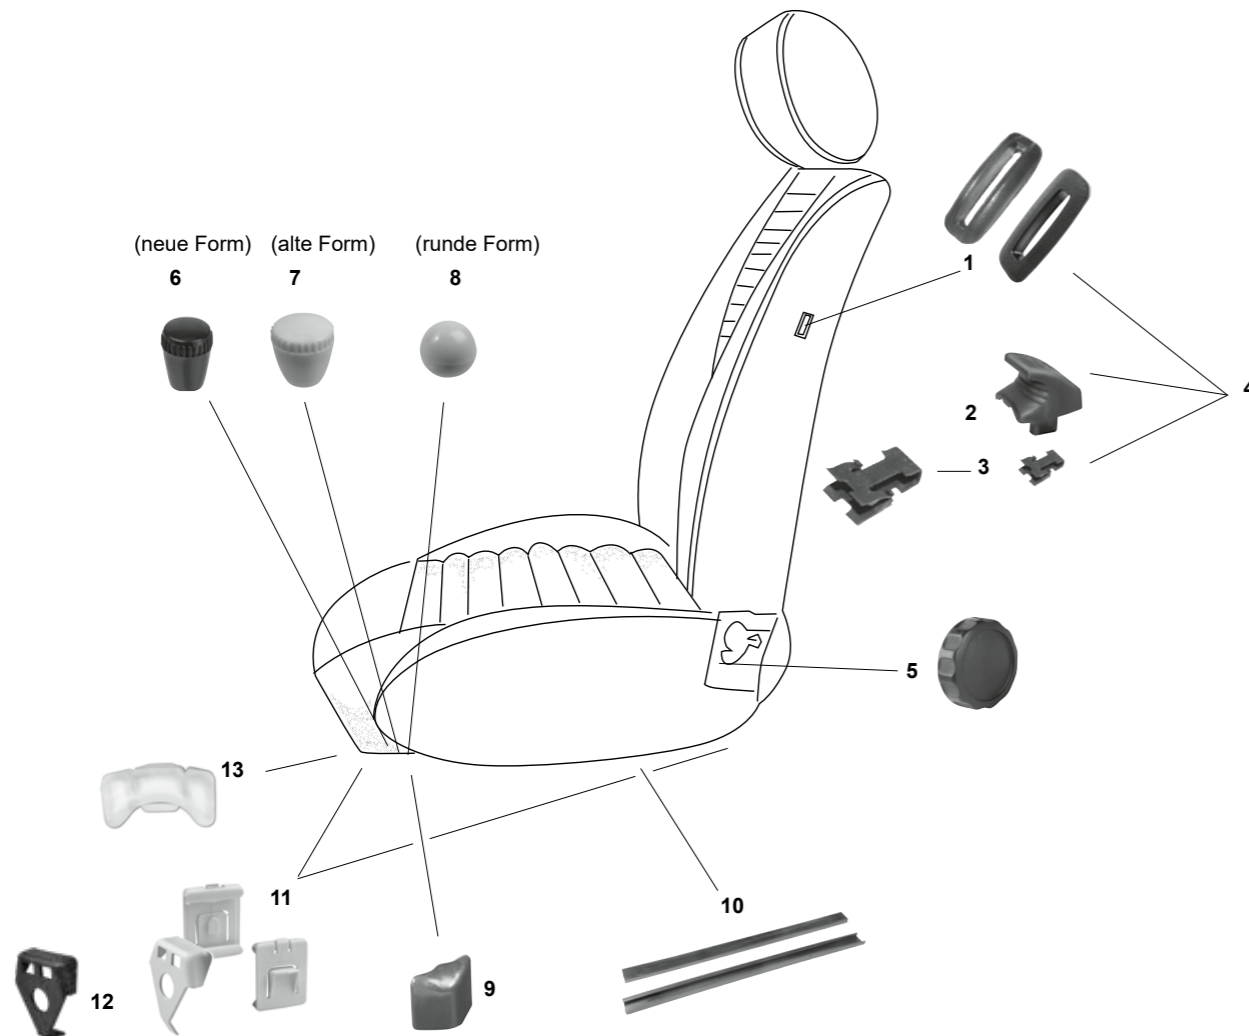

Zubehör für Sitze

|    |  |   |  |  |
|----|--|---|--|--|
| 1  | Bestell-Nr.: 055 - 7079<br>Bestell-Nr.: 055 - 7079 - 04      | <b>Blende, Rückenlehnenarretierung</b><br><b>Blende, Rückenlehnenarretierung</b>  | Käfer, Karmann<br>Käfer, Karmann                         | 8.70 -<br>12.66 - 7.71                               |
| 2  | Bestell-Nr.: 055 - 7080 - 04<br>Bestell-Nr.: 055 - 7080      | <b>Knopf, Rückenlehnenarretierung *</b><br><b>Knopf, Rückenlehnenarretierung *</b>  | Käfer, Karmann<br>Käfer, Karmann<br>Bus T2 (Sitz hinten) | 12.66 - 7.71<br>8.70 -<br>8.67 - 7.79                |
| 3  | Bestell-Nr.: 055 - 7080 - 05                                 | <b>Klammer, Knopf</b><br>für Artikel 055-7078-05, 055-7080-04<br>Rückenlehnenarretierung und Sitzverstellung  | Käfer, Karmann<br>Bus T2 (Sitz hinten)                   | 12.66 -<br>8.67 - 7.79                               |
| 4  | Bestell-Nr.: 055 - 7080 - 10                                 | <b>Rückenlehnenarretierungsatz</b><br>1 Knopf, 1 Blende, 1 Klammer  | Käfer, Karmann<br>Bus T2 (Sitz hinten)                   | 8.70 -<br>8.67 - 7.79                                |
| 5  | Bestell-Nr.: 055 - 7094<br>Bestell-Nr.: 208 - 2288           | <b>Verstellrad, Rückenlehne</b><br><b>Verstellrad, Rückenlehne</b>  | Käfer<br>Käfer   | 8.75 -<br>10.95 - 7.03                               |
| 6  | Bestell-Nr.: 055 - 7078                                      | <b>Knopf, Sitzverstellung, schwarz (neu)</b>  | Käfer, Karmann<br>Typ 181 (Kübel)<br>Bus T1<br>Bus T2    | - 7.75<br>8.69 - 12.79<br>8.62 - 7.67<br>8.67 - 7.79 |
|    | Bestell-Nr.: 055 - 7078 - 03                                 | <b>Knopf, Sitzverstellung, grau (neu)</b>   | Käfer, Karmann<br>Typ 181 (Kübel)<br>Bus T1<br>Bus T2    | - 7.75<br>8.69 - 12.79<br>8.62 - 7.67<br>8.67 - 7.79 |
|    | Bestell-Nr.: 055 - 7078 - 04                                 | <b>Knopf, Sitzverstellung, elfenbein (neu)</b>  | Käfer, Karmann<br>Typ 181 (Kübel)<br>Bus T1<br>Bus T2    | - 7.75<br>8.69 - 12.79<br>8.62 - 7.67<br>8.67 - 7.79 |
| 7  | Bestell-Nr.: 055 - 7078 - 10                                 | <b>Knopf, Sitzverstellung, schwarz (alt)</b>  | Käfer, Karmann<br>Typ 181 (Kübel)<br>Bus T1<br>Bus T2    | - 7.75<br>8.69 - 12.79<br>8.62 - 7.67<br>8.67 - 7.79 |
|    | Bestell-Nr.: 055 - 7078 - 13                                 | <b>Knopf, Sitzverstellung, grau (alt)</b>   | Käfer, Karmann<br>Typ 181 (Kübel)<br>Bus T1<br>Bus T2    | - 7.75<br>8.69 - 12.79<br>8.62 - 7.67<br>8.67 - 7.79 |
|    | Bestell-Nr.: 055 - 7078 - 14                                 | <b>Knopf, Sitzverstellung, elfenbein (alt)</b>  | Käfer, Karmann<br>Typ 181 (Kübel)<br>Bus T1<br>Bus T2    | - 7.75<br>8.69 - 12.79<br>8.62 - 7.67<br>8.67 - 7.79 |
| 8  | Bestell-Nr.: 055 - 7078 - 23<br>Bestell-Nr.: 055 - 7078 - 24 | <b>Knopf, Sitzverstellung, schraubbar, grau (rund)</b><br><b>Knopf, Sitzverstellung, schraubbar, elfenbein (rund)</b>   | Käfer, Karmann<br>Käfer, Karmann                         | - 8.60<br>- 8.60                                     |
| 9  | Bestell-Nr.: 055 - 7078 - 05                                 | <b>Knopf, Sitzverstellung (Tunnel), schwarz *</b><br>für Sitzverstellung am Tunnel  | Käfer  | 8.72 - 7.75  |
| 10 | Bestell-Nr.: 055 - 5018                                      | <b>Sitzführung, Plastik</b><br>Paar für einen Sitz  | Käfer<br>Typ 181 (Kübel)                                 | 8.70 - 7.72<br>8.70 - 12.79                          |
| 11 | Bestell-Nr.: 055 - 5020<br>Bestell-Nr.: 055 - 5022           | <b>Sitzführung, Plastik, Satz für einen Sitz</b><br>Achtung: Bei einigen Modellen muss die<br>Sitzführung angepasst werden.<br><b>Sitzführung, Plastik, Satz für einen Sitz</b> | Käfer<br>Käfer   | 8.72 - 7.80<br>8.80 -                                |
| 12 | Bestell-Nr.: 180 - 2209                                      | <b>Gleitstück, Sitzführung, vorne</b>   | Käfer<br>Käfer 1200                                      | 8.72 -<br>1.78 - 7.80                                |
| 13 | Bestell-Nr.: 180 - 2210                                      | <b>Gleitstück, Sitzführung, vorne</b>   | Käfer 1200   | 8.80 -   |