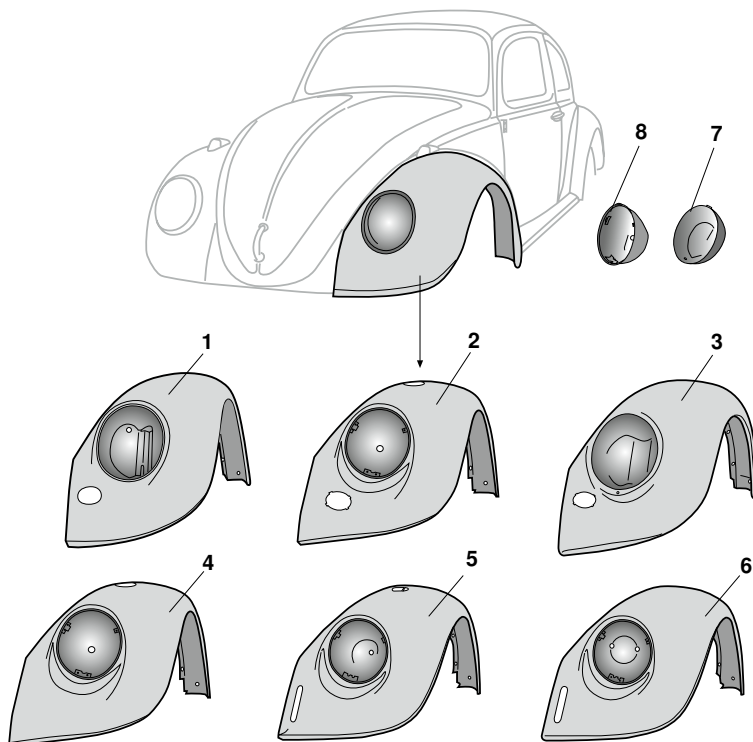

Kotflügel, vorne, Käfer (ohne 1302/03)

	1	Bestell-Nr.: 050 - 2991 Bestell-Nr.: 050 - 2992	Kotflügel, liegender Scheinwerfer, links Kotflügel, liegender Scheinwerfer, rechts	Käfer Käfer	- 7.67 - 7.67
NEU	2	Bestell-Nr.: 050 - 2981 Bestell-Nr.: 050 - 2982	Kotflügel, liegender Scheinwerfer, links, Top-Qualität mit Kabelführung aus Metall Kotflügel, liegender Scheinwerfer, rechts, Top-Qualität mit Kabelführung aus Metall	Käfer Käfer	10.52 - 7.59 10.52 - 7.59
NEU	3	Bestell-Nr.: 050 - 3001 Bestell-Nr.: 050 - 3002	Kotflügel, vorne, links runde Scheinwerfer, mit Hupen- und Blinkeuchtenloch, ohne Öffnung für Stoßstangenhalter. Kotflügel, vorne, rechts runde Scheinwerfer, mit Hupen- und Blinkeuchtenloch, ohne Öffnung für Stoßstangenhalter.	Sparkäfer Sparkäfer	8.67 - 7.73 8.67 - 7.73
	4	Bestell-Nr.: 050 - 3001 - 01 Bestell-Nr.: 050 - 3002 - 02	Kotflügel, vorne, ohne Hupenöffnung, links runde Scheinwerfer, mit Blinkeuchtenloch, ohne Öffnung für Hupe und Stoßstangenhalter. Kotflügel, vorne, ohne Hupenöffnung, rechts runde Scheinwerfer, mit Blinkeuchtenloch, ohne Öffnung für Hupe und Stoßstangenhalter.	Sparkäfer Sparkäfer	8.67 - 7.73 8.67 - 7.73
	5	Bestell-Nr.: 050 - 3011 Bestell-Nr.: 050 - 3012	Kotflügel, vorne, links mit Schlitz für Stoßstangenhalter und Blinkeuchtenloch. Kotflügel, vorne, rechts mit Schlitz für Stoßstangenhalter und Blinkeuchtenloch.	Käfer (ohne 1302/03) Käfer (ohne 1302/03)	8.67 - 7.74 8.67 - 7.74
	6	Bestell-Nr.: 050 - 3051 Bestell-Nr.: 050 - 3052	Kotflügel, vorne, links mit Schlitz für Stoßstangenhalter, ohne Blinkeuchtenloch. Kotflügel, vorne, rechts mit Schlitz für Stoßstangenhalter, ohne Blinkeuchtenloch.	Käfer (ohne 1302/03) Käfer (ohne 1302/03)	8.74 - 8.74 -
Achtung: Der Kotflügel hat eine Fertigungstoleranz am Schlitz für den Stoßstangenhalter von 5 mm zur Außenkante, Anpassung erforderlich.					
	7	Bestell-Nr.: 050 - 2131 Bestell-Nr.: 050 - 2132	Lampentopf, liegender Scheinwerfer, links Lampentopf, liegender Scheinwerfer, rechts	Käfer Käfer	- 7.67 - 7.67
	8	Bestell-Nr.: 050 - 2141 Bestell-Nr.: 050 - 2142	Lampentopf, gerader Scheinwerfer, links Lampentopf, gerader Scheinwerfer, rechts	Käfer Käfer	8.67 - 8.67 -
NEU		Bestell-Nr.: 050 - 2141 - 01	Lampentopf, gerader Scheinwerfer, links, Top-Qualität	Käfer	8.67 -
NEU		Bestell-Nr.: 050 - 2142 - 02	Lampentopf, gerader Scheinwerfer, rechts, Top-Qualität	Käfer	8.67 -