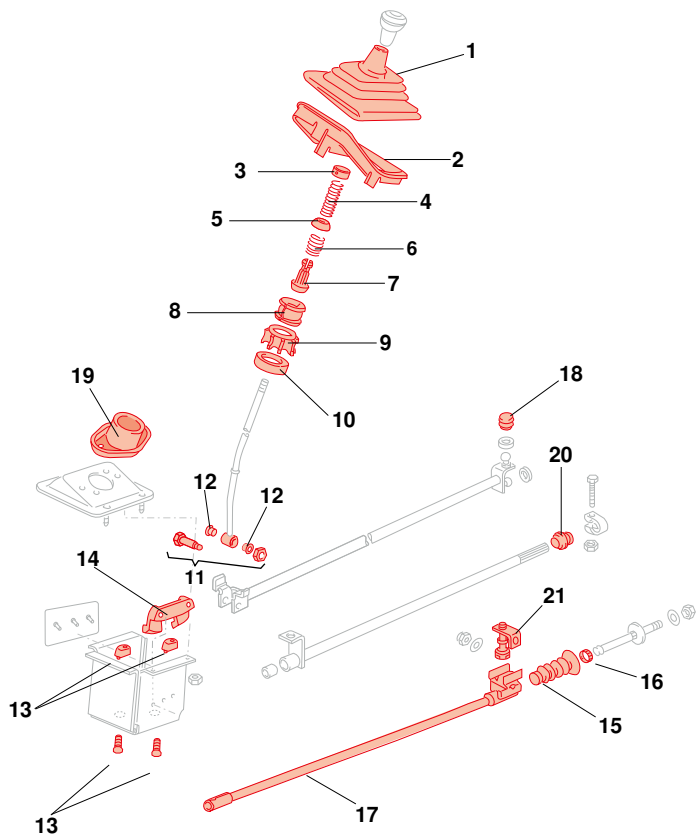

Schalthebel (Teil 1)

11

22

1	Bestell-Nr.: 360- 1615-25	Schalthebelmanschette, T-Diesel, 5-Gangschaltung
2	Bestell-Nr.: 360- 1610	Rahmen, Schalthebelmanschette
3	Bestell-Nr.: 315- 1620	Distanzhülse, Schalthebel, oben
4	Bestell-Nr.: 315- 1610	Druckfeder, Schalthebel, groß, oben
5	Bestell-Nr.: 315- 1604	Kugelschale, Schalthebel
6	Bestell-Nr.: 315- 1608	Druckfeder, Schalthebel, klein, unten
7	Bestell-Nr.: 315- 1602	Halbkugel, Schalthebel
8	Bestell-Nr.: 315- 1600	Lagerschale, Schalthebel
9	Bestell-Nr.: 315- 1606	Gummilager, Schalthebel, unten
10	Bestell-Nr.: 170- 2012	Distanzring, Schalthebel
11	Bestell-Nr.: 315- 1580-10	Reparatursatz, Schalthebel, klein für Schalthebel unten und Schaltstange vorne
12	Bestell-Nr.: 170- 2010-08	Buchse, Schalthebel, vorne
13	Bestell-Nr.: 315- 1412	Schalthebelführung, 5-Gang
14	Bestell-Nr.: 315- 1414	Anschlagplatte, 4-Gang
15	Bestell-Nr.: 315- 1530-14	Manschette, Schalthebel, hinten
16	Bestell-Nr.: 315- 1519-10	Führungsring, Schaltbolzen
17	Bestell-Nr.: 315- 1680	Schaltstange, hinten Original VW
18	Bestell-Nr.: 315- 1520-20	Buchse, Schaltstange, Mitte
19	Bestell-Nr.: 315- 1612	Schalthebelbock, unten (nackt)
20	Bestell-Nr.: 315- 1520-03	Schaltstangenführung, hinten
21	Bestell-Nr.: 315- 1503	Schaltwinkel, Schaltstange, hinten
22	Bestell-Nr.: 315- 1580	Reparatursatz, Schalthebel

EIGENPRODUKTION

Bus T3 (T-Diesel)		8.84 - 7.92
Bus T3 (Diesel, WBX)		1.81 - 7.92
Bus T3		5.79 - 7.92
Bus T3		5.79 - 7.92
Bus T3		5.79 - 7.92
Bus T3		5.79 - 7.92
Bus T3		5.79 - 7.92
Bus T3		5.79 - 7.92
Bus T3		5.79 - 7.92
Bus T3		5.79 - 7.92
Bus T3 (2 Stück)	1.6 - 2.1	5.79 - 7.92
Bus T3 (2 Stück)		8.82 - 7.92
Bus T3		5.79 - 7.92
Bus T3 (1 Stück)		5.79 - 7.82
Bus T3		5.79 - 7.82
Bus T3	1.6 - 2.0 (ohne Diesel und Syncro)	5.79 - 7.82
Bus T3		5.79 - 7.83
Bus T3		5.79 - 7.92
Bus T3 (1 x hinten)		5.79 - 7.82
Bus T3		5.79 - 7.92
Bus T3		8.82 - 7.92