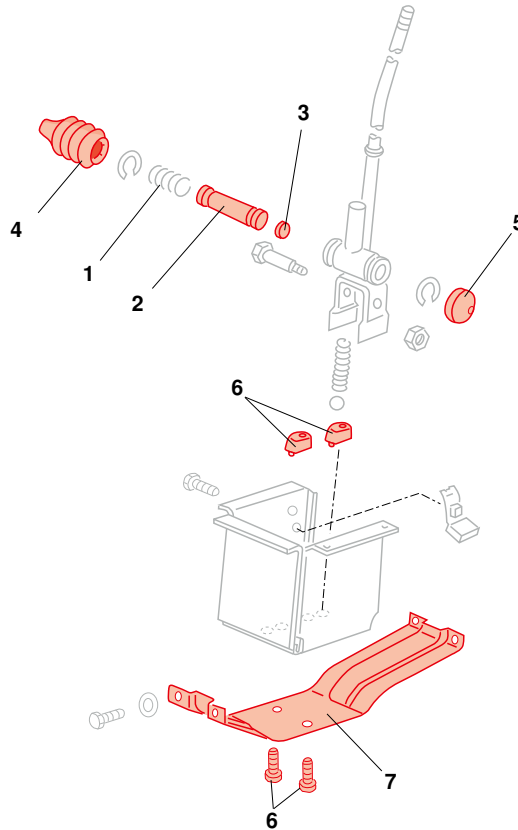

Schalthebel (Teil 2)

1	Bestell-Nr.: 315- 1400- 12	Feder, seitlich, vorne, 5-Gang seitlich am Rastbolzen des Schalthebels		Bus T3	5.79 - 7.92
2	Bestell-Nr.: 315- 1400- 14	Bolzen, seitlich, vorne, 5-Gang seitlich am Rastbolzen des Schalthebels	EIGENPRODUKTION	Bus T3	5.79 - 7.92
3	Bestell-Nr.: 315- 1400- 06	Dämpfungsring, seitlich, vorne, 5-Gang seitlich am Rastbolzen des Schalthebels		Bus T3	5.79 - 7.92
4	Bestell-Nr.: 315- 1400	Faltenbalg, 5-Ganggetriebe, seitlich seitlich am Rastbolzen des Schalthebels		Bus T3	5.79 - 7.92
5	Bestell-Nr.: 315- 1400- 10	Kappe, seitlich, vorne, 5-Gang seitlich am Rastbolzen des Schalthebels		Bus T3	5.79 - 7.92
6	Bestell-Nr.: 315- 1412	Schalthebelführung, 5-Gang		Bus T3 (2 Stück)	8.82 - 7.92
7	Bestell-Nr.: 315- 1420	Trägerblech, Schaltgehäuse, vorne		Bus T3	8.82 - 7.92