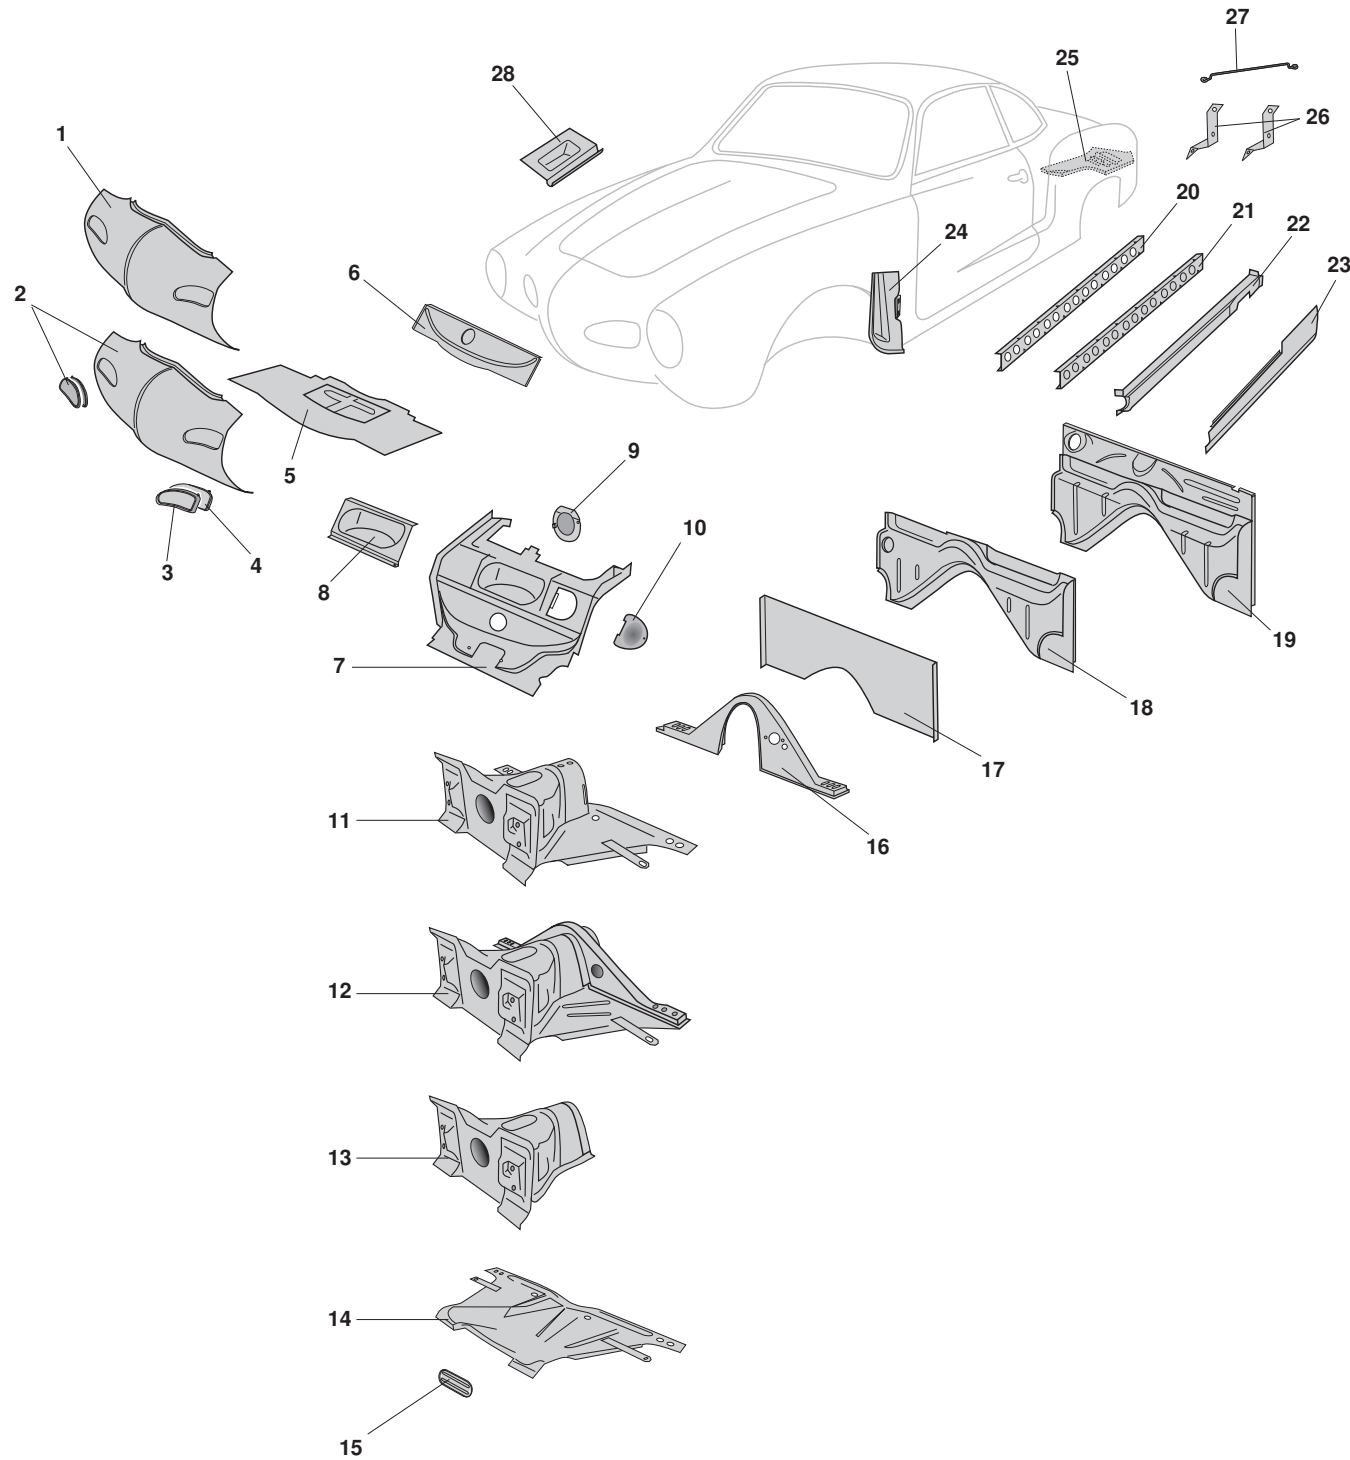

Reparaturbleche, (Teil 1), Karmann Ghia

1	Bestell-Nr.: 068-0008	Frontmaske	Karmann	1.60 - 7.74
2	Bestell-Nr.: 068-0009	Frontmaske, mit Lufteinlassblechen komplett mit Lufteinlassblechen für innen und außen	Karmann	1.60 - 7.74
3	Bestell-Nr.: 068-0006-01 Bestell-Nr.: 068-0006-02	Lufteinlassblech, vorne, links Lufteinlassblech, vorne, rechts	Karmann Karmann	1.60 - 7.74 1.60 - 7.74
4	Bestell-Nr.: 068-0007-01 Bestell-Nr.: 068-0007-02	Lufteinlassblech, innen, links Lufteinlassblech, innen, rechts	Karmann Karmann	1.60 - 7.74 1.60 - 7.74
5	Bestell-Nr.: 068-0010	Frontmaskenabschnitt, unten	Karmann	8.55 - 7.74
6	Bestell-Nr.: 068-0010-10	Stehblech, Reserverad	Karmann	8.55 - 7.74
7	Bestell-Nr.: 050-2130	Innenwand mit Reserveradwanne, komplett mit Mulde für Wasserkühler Achtung: Für den Karmann muss das Blech mit der Bestell-Nr. 068-0010 mit verwendet werden.	Karmann	8.61 - 7.74
8	Bestell-Nr.: 050-2129	Innenwandausschnitt, Wasserbehälter	Karmann	8.67 - .74
9	Bestell-Nr.: 050-2134-10	Deckel Reserveradwanne, innen	EIGENPRODUKTION Karmann	8.55 - 7.74
10	Bestell-Nr.: 050-2134	Deckel für Innenwand, halbrund nur für Original-Innenwand	EIGENPRODUKTION Karmann	8.60 - 7.74
11	Bestell-Nr.: 050-2078 Bestell-Nr.: 050-2080	Rahmenkopf, komplett Rahmenkopf, komplett	Karmann Karmann	8.55 - 7.65 8.65 - 7.74
12	Bestell-Nr.: 050-2081	Rahmenkopf mit Bodenplattenauflauf	Karmann	8.65 - 7.74
13	Bestell-Nr.: 050-2078-08 Bestell-Nr.: 050-2079	Rahmenkopf, ohne Unterblech Rahmenkopf, ohne Unterblech	Karmann Karmann	8.53 - 7.65 8.65 - 7.74
14	Bestell-Nr.: 050-2058 Bestell-Nr.: 050-2060	Rahmenkopfunterblech Rahmenkopfunterblech	Karmann Karmann	8.55 - 7.65 8.65 - 7.74
15	Bestell-Nr.: 050-2087 Bestell-Nr.: 050-2088	Abdeckung, Rahmenkopfoffnung Abdeckung, Rahmenkopfoffnung Achtung nur für Original Rahmenkopf nicht für 050-2078 + 050-2080 + 050-2081 + 050-2082	Karmann EIGENPRODUKTION Karmann	8.55 - 7.65 8.65 - 7.74
16	Bestell-Nr.: 050-2038	Bodenplattenauflauf (Napoleonhut)	Karmann	8.55 - 7.74
17	Bestell-Nr.: 050-2040	Spritzwand, vorne, außen	Karmann	8.67 - 7.74
18	Bestell-Nr.: 050-2048	Spritzwand, vorne, komplett, 220 mm	Karmann	8.67 - 7.74
19	Bestell-Nr.: 050-2045	Spritzwand, vorne, komplett, 380 mm	Karmann	8.67 - 7.74
20	Bestell-Nr.: 068-0077-01 Bestell-Nr.: 068-0077-02	Verstärkungsblech, links Verstärkungsblech, rechts	Karmann Cabrio Karmann Cabrio	8.55 - 7.74 8.55 - 7.74
21	Bestell-Nr.: 068-0076-05	Verstärkungsblech, links oder rechts	Karmann Cabrio	8.55 - 7.74
22	Bestell-Nr.: 068-0071 Bestell-Nr.: 068-0072	Schwellerverkleidung, links Schwellerverkleidung, rechts	Karmann Karmann	8.55 - 7.74 8.55 - 7.74
23	Bestell-Nr.: 068-9811 Bestell-Nr.: 068-9812	Einstiegsblech, links Einstiegsblech, rechts	Karmann Typ 34 Karmann Typ 34	9.61 - 7.69 9.61 - 7.69
24	Bestell-Nr.: 068-0062-01 Bestell-Nr.: 068-0062-02 Bestell-Nr.: 068-0063-01 Bestell-Nr.: 068-0063-02	Türsäulenblech, komplett, unten, links mit Aufnahme für Türscharnier ohne Gewindeeinsätze Türsäulenblech, komplett, unten, rechts mit Aufnahme für Türscharnier ohne Gewindeeinsätze Türsäulenblech, unten, links ohne Aufnahme für Türscharnier Türsäulenblech, unten, rechts ohne Aufnahme für Türscharnier	Karmann Karmann Karmann	8.55 - 7.74 8.55 - 7.74 8.55 - 7.74
25	Bestell-Nr.: 068-0298-11	Batterieboden, Motor, links	Karmann	8.67 - 7.74
26	Bestell-Nr.: 068-0298-30	Batteriehalter, Paar	Karmann	8.71 - 7.74
27	Bestell-Nr.: 068-0298-34	Spannband, Batterie	Karmann	8.71 - 7.7
28	Bestell-Nr.: 068-0050	Tankklappenmulde	Karmann	8.67 - 7.74