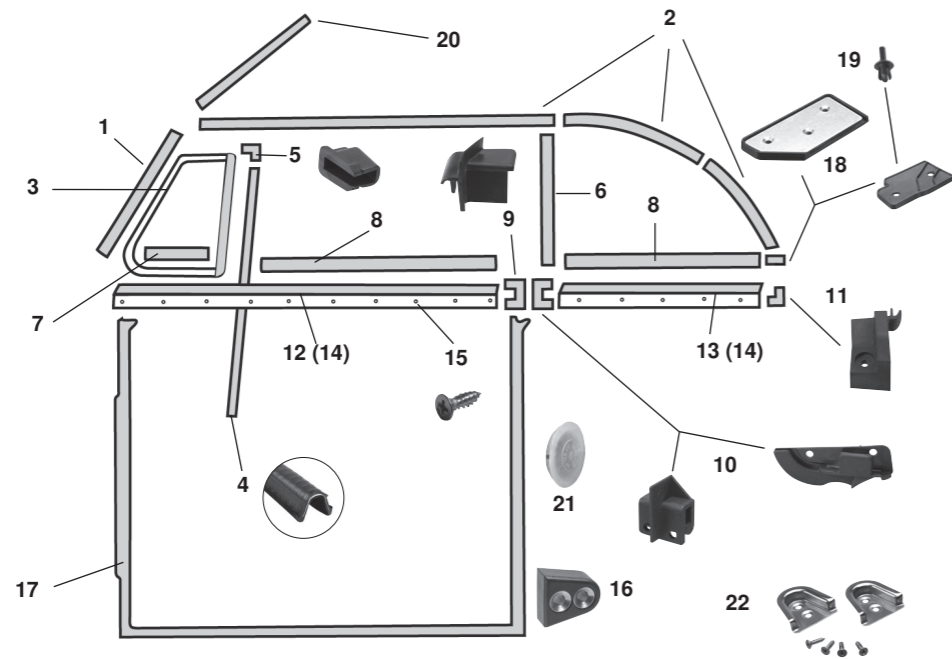

Tür- und Fensterdichtungen, Käfer Cabrio, Bj. 8.64-

1	Bestell-Nr.: 020 - 4855	Dichtung, Frontrahmen (A-Säule), oben links oder rechts	EIGENPRODUKTION	Käfer	8.64 -
2	Bestell-Nr.: 020 - 4860	Dichtung zwischen Verdeck und Chromrahmen ausreichend für 1 Cabriooverdeck links und rechts	EIGENPRODUKTION	Käfer	8.64 -
3	Bestell-Nr.: 020 - 4863	Ausstellfensterdichtung, links		Käfer	8.64 - 7.72
	Bestell-Nr.: 020 - 4864	Ausstellfensterdichtung, rechts		Käfer	8.64 - 7.72
	Bestell-Nr.: 020 - 4865	Ausstellfensterdichtung, links		Käfer 1303	8.72 -
	Bestell-Nr.: 020 - 4866	Ausstellfensterdichtung, rechts		Käfer 1303	8.72 -
4	Bestell-Nr.: 020 - 4870	Führungsprofil, Drehfenster		Käfer	10.52 -
5	Bestell-Nr.: 020 - 4875	Anschlag, Kurbelscheibe, oben	EIGENPRODUKTION	Käfer	8.64 -
6	Bestell-Nr.: 020 - 4880	Dichtung zwischen Tür- und Schwenkfenster	EIGENPRODUKTION	Käfer	10.52 -
7	Bestell-Nr.: 020 - 4883	Schachtdichtung, Drehfenster, links	EIGENPRODUKTION	Käfer	8.64 -
	Bestell-Nr.: 020 - 4884	Schachtdichtung, Drehfenster, rechts	EIGENPRODUKTION	Käfer	8.64 -
8	Bestell-Nr.: 020 - 4890	Schachtdichtung, innen, vorne/hinten links oder rechts, Kurbelscheibe und Schwenkfenster	EIGENPRODUKTION	Käfer	8.64 -
9	Bestell-Nr.: 020 - 4895	Türschachtdichtungsendstück, hinten links	EIGENPRODUKTION	Käfer	8.64 -
	Bestell-Nr.: 020 - 4896	Türschachtdichtungsendstück, hinten rechts	EIGENPRODUKTION	Käfer	8.64 -
10	Bestell-Nr.: 020 - 4901	Schachtdichtungsendstück, B-Säule, links Schwenkfenster	EIGENPRODUKTION	Käfer	8.64 - 7.72
	Bestell-Nr.: 020 - 4902	Schachtdichtungsendstück, B-Säule, rechts Schwenkfenster	EIGENPRODUKTION	Käfer	8.64 - 7.72
	Bestell-Nr.: 020 - 4911	Schachtdichtungsendstück, B-Säule, links Schwenkfenster	EIGENPRODUKTION	Käfer 1303	8.72 -
	Bestell-Nr.: 020 - 4912	Schachtdichtungsendstück, B-Säule, rechts Schwenkfenster	EIGENPRODUKTION	Käfer 1303	8.72 -
11	Bestell-Nr.: 020 - 4921	Schachtdichtungsendstück, hinten links Schwenkfenster	EIGENPRODUKTION	Käfer	8.64 -
	Bestell-Nr.: 020 - 4922	Schachtdichtungsendstück, hinten rechts Schwenkfenster	EIGENPRODUKTION	Käfer	8.64 -