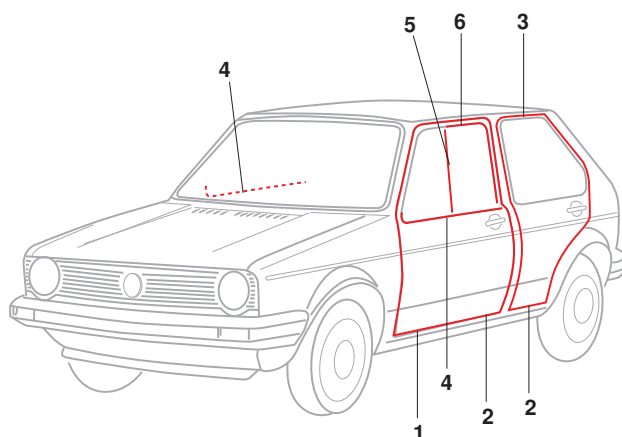

Türdichtungen, Golf 1, 2- und 4-Türer

1	Bestell-Nr.: 180 - 7020	Türdichtung, 2-Türer, links/rechts		Golf 1	4.74 - 8.83
2	Bestell-Nr.: 180 - 7021	Türdichtung, 4-Türer, links/rechts für vorne oder hinten	NEU	Golf 1 Golf Caddy	4.74 - 8.83 10.82 - 7.92
3	Bestell-Nr.: 180 - 7023-01	Türdichtung, 4-Türer, hinten, links Top-Qualität	NEU	Golf 1	4.74 - 8.83
	Bestell-Nr.: 180 - 7023-02	Türdichtung, 4-Türer, hinten, rechts Top-Qualität	NEU	Golf 1	4.74 - 8.83
4	Bestell-Nr.: 350 - 3520-01	Schachtdichtung, links außen/rechts innen* für Fahrzeuge ohne Zierleiste		Golf 1	4.74 - 8.83
	Bestell-Nr.: 350 - 3520-02	Schachtdichtung, rechts außen/links innen* für Fahrzeuge ohne Zierleiste		Golf 1	4.74 - 8.83
	Bestell-Nr.: 350 - 3530-01	Schachtdichtung, links außen/rechts innen* für Fahrzeuge mit Zierleiste		Golf 1	4.74 - 8.83
	Bestell-Nr.: 350 - 3530-02	Schachtdichtung, rechts außen/links innen* für Fahrzeuge mit Zierleiste		Golf 1	4.74 - 8.83
5	Bestell-Nr.: 350 - 3005	Führungsprofil am Drehfenster, links/rechts		Golf 1 Golf 1 Cabrio Golf Caddy	4.74 - 8.83 1.79 - 7.93 10.82 - 7.92
6	Bestell-Nr.: 180 - 7014	Führungsprofil, Kurbelscheibe, ohne Nut für Tür, vorne oder hinten		Golf 1 Golf 1 Cabrio Golf Caddy	4.74 - 8.83 1.79 - 12.83 10.82 - 7.92