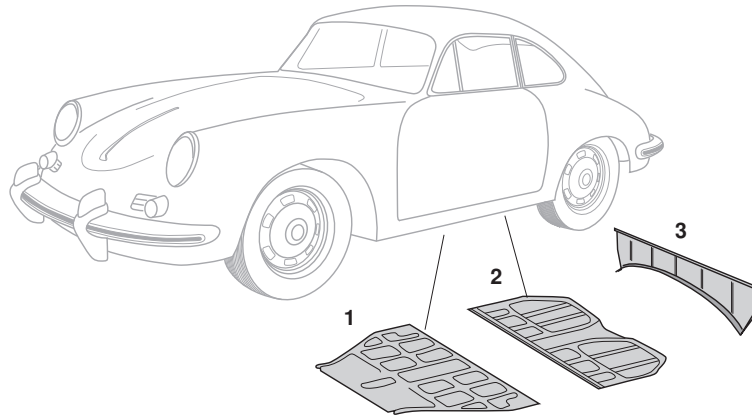

Reparaturbleche, Boden, Porsche 356 A/B/C

1	Bestell-Nr.: 510 - 0610	Bodenblech, vorne	<i>Porsche 356 A</i>	.56 - .59
			<i>Porsche 356 B</i>	.60 - .63
			<i>Porsche 356 C</i>	.64 - .65
2	Bestell-Nr.: 510 - 0614	Bodenblech, hinten	<i>Porsche 356 A</i>	.56 - .59
	Bestell-Nr.: 510 - 0615	Bodenblech, hinten	<i>Porsche 356 B</i>	.60 - .63
			<i>Porsche 356 C</i>	.64 - .65
3	Bestell-Nr.: 510 - 0900	Hitzeschutzblech, hinten	<i>Porsche 356 B</i>	.60 - .63
			<i>Porsche 356 C</i>	.64 - .65