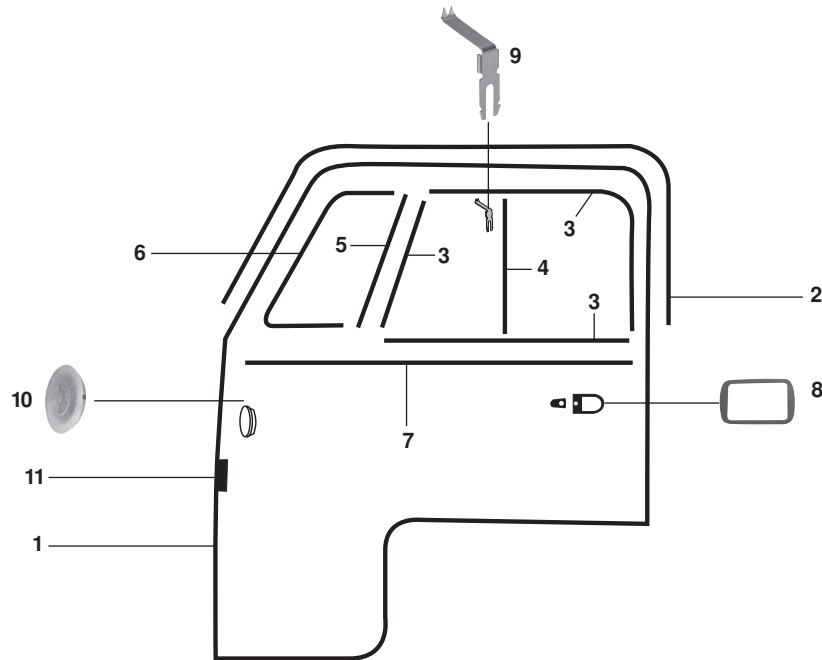

Dichtungen Türbereich, Bus T1

1	Bestell-Nr.: 089 - 0110	Türdichtung links oder rechts	Bus T1 pro Seite 1 Stück	- 7.67
2	Bestell-Nr.: 089 - 0138-06	Dichtung, Türfensterrahmen, oben links oder rechts	Bus T1 pro Seite 1 Stück	-12.52
	Bestell-Nr.: 089 - 0138-07	Dichtung, Türfensterrahmen, oben links oder rechts	Bus T1 pro Seite 1 Stück	1.53 - 7.67
3	Bestell-Nr.: 089 - 0130	Führungsprofil, Schiebefenster (Filz) 6-teiliger Satz für links und rechts	Bus T1	- 7.67
4	Bestell-Nr.: 089 - 0136	Dichtung Schiebefenster, senkrecht links oder rechts	Bus T1 pro Seite 1 Stück	- 7.67
5	Bestell-Nr.: 089 - 0108-07	Dichtung Drehfenster, senkrecht links oder rechts	Bus T1 pro Seite 1 Stück	1.53 - 7.67
6	Bestell-Nr.: 089 - 0100-01	Drehfensterdichtung, links	Bus T1	1.53 - 7.67
	Bestell-Nr.: 089 - 0100-02	Drehfensterdichtung, rechts	Bus T1	1.53 - 7.67
7	Bestell-Nr.: 089 - 0140	Dichtung, Türfensterrahmen und Tür links oder rechts, ohne Löcher für den Fensterrahmen	Bus T1	- 7.67
	Bestell-Nr.: 089 - 0140-01	Dichtung, Türfensterrahmen und Tür, links mit Löcher für den Fensterrahmen	Bus T1	- 7.67
	Bestell-Nr.: 089 - 0140-02	Dichtung, Türfensterrahmen und Tür, rechts mit Löcher für den Fensterrahmen	Bus T1	- 7.67
8	Bestell-Nr.: 020 - 5261 -05	Türgriffunterlage (Klappgriff)	Bus T1	1.53 -12.63
	Bestell-Nr.: 089 - 0155	Türgriffunterlagen	Bus T1	1.64 - 7.67
9	Bestell-Nr.: 089 - 4584 -20	Halteklammer, Schiebefensterdichtung links oder rechts	Bus T1	- 7.67
10	Bestell-Nr.: 020 - 5263	Verschlussstopfen, weiß, 25 mm Tür vorne zur A-Säule	Bus T1	- 7.67
	Bestell-Nr.: 089 - 0435	Verschlussstopfen, schwarz Tür vorne zur A-Säule	Bus T1	- 7.67
11	Bestell-Nr.: 089 - 0158	Dichtung, Türbegrenzer links oder rechts	Bus T1	1.64 - 7.67